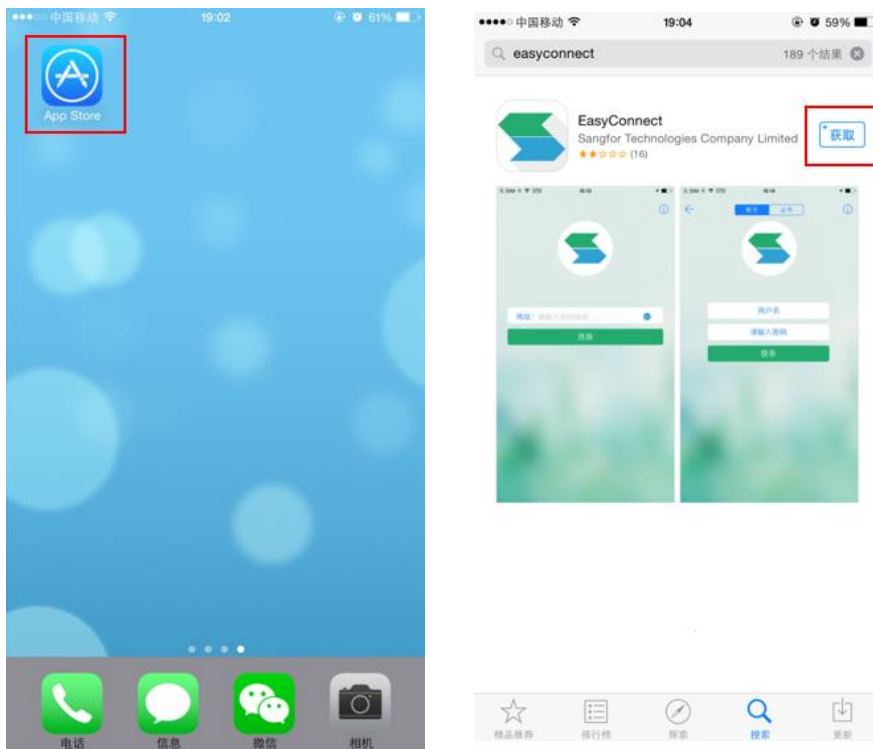

2. 下载完成后，会提示是否安装，点击安装，安装完成后会在手机桌面上有“EasyConnect”的图标。

3. 打开“EasyConnect”软件，地址栏输入天河系统 VPN 网址，点击“连接”。联通用户输入 <https://thvpn.nscj-tj.cn>；
电信用户输入 <https://thvpn1.nscj-tj.cn>；

4. 软件会提示输入用户名和密码，请输入 VPN 账号和对应密码，点击“登录”。

5. 如果出现下图中的“资源列表”，说明 VPN 登录成功，点击“TH-1A 系统”，可以看到所有可用的登录节点信息。

6. 下载支持安卓系统的 SSH 客户端，推荐 JuiceSSH，安装该软件。
7. 安装完成后，打开该软件，点击“连接”，然后点击右下角“+”。

8. 输入地址（该地址为 VPN TCP 资源列表中的对应的 IP 地址），点击“认证” -> “新建”。

9. 输入“用户名”、“密码”，其中用户名和密码为系统登陆所需的用户名和密码，点击右上角“√”。

10. 点击“新建连接”页面中右上角“√”。

11. 这时在主页面会出现设置的 IP 地址和系统账号名，点击即可提示“连接中”。

12. 如果是客户端首次登陆该 IP 地址，系统会提示“主机认证”，点击“接受”后，会出现系统登陆的欢迎界面。

二、苹果手机 VPN 登陆说明

1. 前往“App Store”下载并安装 EasyConnect 应用。

2. 安装完成后会在手机桌面点击“EasyConnect”的图标，点击打开该应用。

3. 打开“EasyConnect”软件后，地址栏输入天河系统 VPN 网址，然后点击“连接”。联通用户输入 <https://thvpn.nsc-tj.cn>；电信用户输入 <https://thvpn1.nsc-tj.cn>。

4. 软件会提示输入用户名和密码，请输入 VPN 账号和对应密码，点击“登录”。

5. 弹出如下页面后，请单击“Allow”，然后往下继续。

6. 系统会跳转到 VPN 的连接页面显示数秒，然后切换回“EasyConnect”。如果出现下图中的“资源列表”，说明 VPN 登录成功。