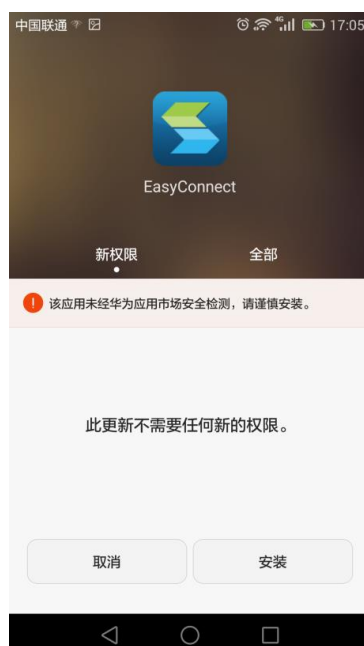

国家超级计算天津中心

用户 VPN 登陆手册（手机版）

二〇一七年九月

目 录

一、 安卓手机 VPN 登陆说明.....	1
二、 苹果手机 VPN 登陆说明.....	7

TH-1A 系统 和 HPC1 系统 VPN 用户登陆手册（手机版）

一、安卓手机 VPN 登陆说明

1. 打开浏览器，建议使用搜狗搜索“easyconnect 安卓版下载”，去掉“使用搜狗手机助手”，点击“普通下载”下载 VPN 登陆客户端。

2. 下载完成后，会提示是否安装，点击安装，安装完成后会在手机桌面上有“EasyConnect”的图标。

3. 打开“EasyConnect”软件，地址栏输入天河系统 VPN 网址，点击“连接”。联通用户输入 <https://thvpn.nscj-tj.cn>；
电信用户输入 <https://thvpn1.nscj-tj.cn>；

4. 软件会提示输入用户名和密码，请输入 VPN 账号和对应密码，点击“登录”。