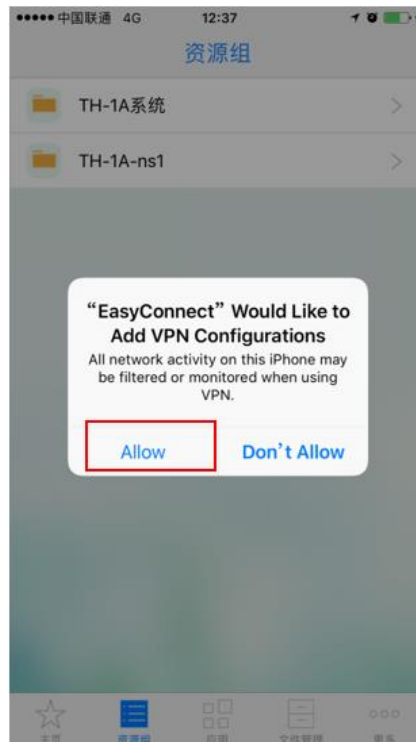

2. 下载完成后，会提示是否安装，点击安装，安装完成后会在手机桌面上有“EasyConnect”的图标。

3. 打开“EasyConnect”软件，地址栏输入天河系统 VPN 网址，点击“连接”。联通用户输入 <https://thvpn.nscj-tj.cn>；
电信用户输入 <https://thvpn1.nscj-tj.cn>；

4. 软件会提示输入用户名和密码，请输入 VPN 账号和对应密码，点击“登录”。

5. 如果出现下图中的“资源列表”，说明 VPN 登录成功，点击“TH-1A 系统”，可以看到所有可用的登录节点信息。

6. 下载支持安卓系统的 SSH 客户端，推荐 JuiceSSH，安装该软件。
7. 安装完成后，打开该软件，点击“连接”，然后点击右下角“+”。

8. 输入地址（该地址为 VPN TCP 资源列表中的对应的 IP 地址），点击“认证” -> “新建”。

9. 输入“用户名”、“密码”，其中用户名和密码为系统登陆所需的用户名和密码，点击右上角“√”。

10. 点击“新建连接”页面中右上角“√”。

11. 这时在主页面会出现设置的 IP 地址和系统账号名，点击即可提示“连接中”。

12. 如果是客户端首次登陆该 IP 地址，系统会提示“主机认证”，点击“接受”后，会出现系统登陆的欢迎界面。

二、苹果手机 VPN 登陆说明

1. 前往“App Store”下载并安装 EasyConnect 应用。

2. 安装完成后会在手机桌面点击“EasyConnect”的图标，点击打开该应用。

3. 打开“EasyConnect”软件后，地址栏输入天河系统 VPN 网址，然后点击“连接”。联通用户输入 <https://thvpn.nsc-tj.cn>；电信用户输入 <https://thvpn1.nsc-tj.cn>。

4. 软件会提示输入用户名和密码，请输入 VPN 账号和对应密码，点击“登录”。

5. 弹出如下页面后，请单击“Allow”，然后往下继续。

6. 系统会跳转到 VPN 的连接页面显示数秒，然后切换回“EasyConnect”。如果出现下图中的“资源列表”，说明 VPN 登录成功。