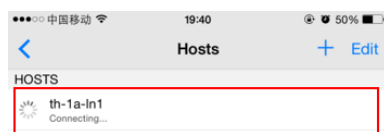

10. 点击“新建连接”页面中右上角“√”。

11. 这时在主页面会出现设置的 IP 地址和系统账号名，点击即可提示“连接中”。

12. 如果是客户端首次登陆该 IP 地址，系统会提示“主机认证”，点击“接受”后，会出现系统登陆的欢迎界面。

二、苹果手机 VPN 登陆说明

1. 前往“App Store”下载并安装 EasyConnect 应用。

2. 安装完成后会在手机桌面点击“EasyConnect”的图标，点击打开该应用。

3. 打开“EasyConnect”软件后，地址栏输入天河系统 VPN 网址，然后点击“连接”。联通用户输入 <https://thvpn.nsc-tj.cn>；电信用户输入 <https://thvpn1.nsc-tj.cn>。

4. 软件会提示输入用户名和密码，请输入 VPN 账号和对应密码，点击“登录”。

5. 弹出如下页面后，请单击“Allow”，然后往下继续。

6. 系统会跳转到 VPN 的连接页面显示数秒，然后切换回“EasyConnect”。如果出现下图中的“资源列表”，说明 VPN 登录成功。

7. 点击“TH-1A 系统”，可以看到所有可用的登录节点信息。

8. 前往“App Store”下载 SSH 客户端，推荐 Terminus 应用（可搜索“ssh”找到该应用），安装该软件。

9. 安装完成后会在手机桌面点击“Terminus”的图标，点击打开该应用。

10. 打开“Terminus”软件后，点击“+”，选择“New Host”。

11. 输入 Alias（连接名称，可省略）、Username（用户名）、Hostname（ip 地址， LN1:192.168.2.3；LN2:192.168.2.4；LN3:192.168.2.5；LN8:192.168.2.8；LN9:192.168.2.9；NS1:192.168.2.7）及 Password（密码），其中用户名和密码为系统登陆所需的用户名和密码。然后单击“Save”。

12. 单击对应的 HOSTS 即可连接相应系统资源。

13. 成功登陆后会弹出如下界面，用户就可以顺利使用天河系统了。

```

Last login: Fri Jan 13 11:40:14 2017 from 10.200.200
.66
*****
*****
* 1.Welcome to TH-1A System of NSCC-TJ.
*
* 2.If you have any problem, you can send mail to support@nscj-tj.gov.cn *
*****
*****
Disk quotas for group zhangjian2 (gid 1339):
Filesystem kbytes quota limit grace files
/vol-th 2025321328 0 0 -
1328946 0 0 -
[wangchuan@ln1.tianhe ~]$