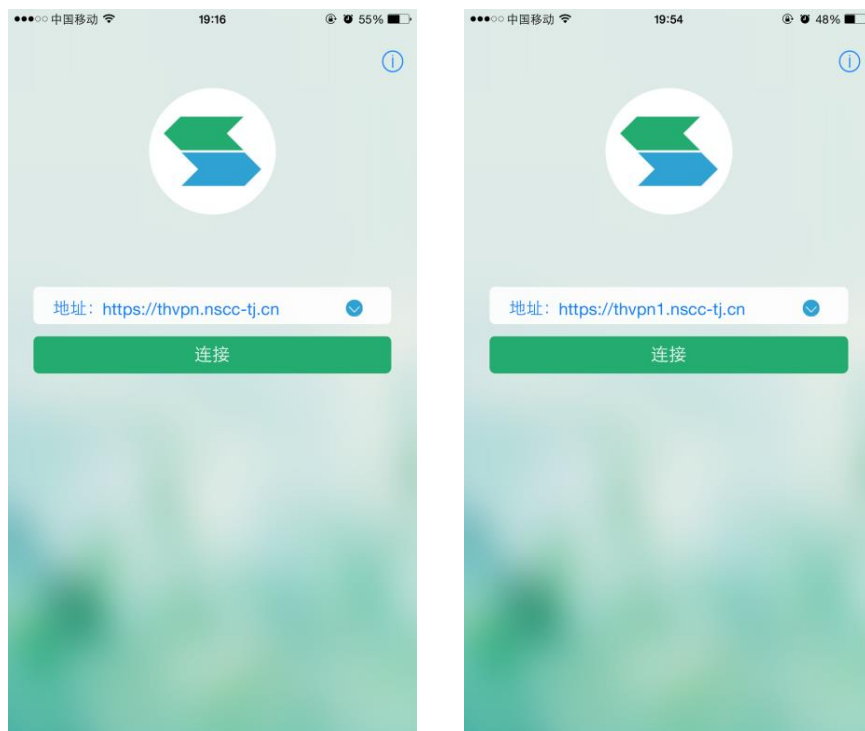

2. 下载完成后，会提示是否安装，点击安装，安装完成后会在手机桌面上有“EasyConnect”的图标。

3. 打开“EasyConnect”软件，地址栏输入天河系统 VPN 网址，点击“连接”。联通用户输入 <https://thvpn.nscj-tj.cn>；
电信用户输入 <https://thvpn1.nscj-tj.cn>；

4. 软件会提示输入用户名和密码，请输入 VPN 账号和对应密码，点击“登录”。

5. 如果出现下图中的“资源列表”，说明 VPN 登录成功，点击“TH-1A 系统”，可以看到所有可用的登录节点信息。

6. 下载支持安卓系统的 SSH 客户端，推荐 JuiceSSH，安装该软件。
7. 安装完成后，打开该软件，点击“连接”，然后点击右下角“+”。

8. 输入地址（该地址为 VPN TCP 资源列表中的对应的 IP 地址），点击“认证” -> “新建”。

9. 输入“用户名”、“密码”，其中用户名和密码为系统登陆所需的用户名和密码，点击右上角“√”。

10. 点击“新建连接”页面中右上角“√”。

11. 这时在主页面会出现设置的 IP 地址和系统账号名，点击即可提示“连接中”。

12. 如果是客户端首次登陆该 IP 地址，系统会提示“主机认证”，点击“接受”后，会出现系统登陆的欢迎界面。

二、苹果手机 VPN 登陆说明

1. 前往“App Store”下载并安装 EasyConnect 应用。

2. 安装完成后会在手机桌面点击“EasyConnect”的图标，点击打开该应用。

3. 打开“EasyConnect”软件后，地址栏输入天河系统 VPN 网址，然后点击“连接”。联通用户输入 <https://thvpn.nsc-tj.cn>；电信用户输入 <https://thvpn1.nsc-tj.cn>。

4. 软件会提示输入用户名和密码，请输入 VPN 账号和对应密码，点击“登录”。

5. 弹出如下页面后，请单击“Allow”，然后往下继续。

6. 系统会跳转到 VPN 的连接页面显示数秒，然后切换回“EasyConnect”。如果出现下图中的“资源列表”，说明 VPN 登录成功。