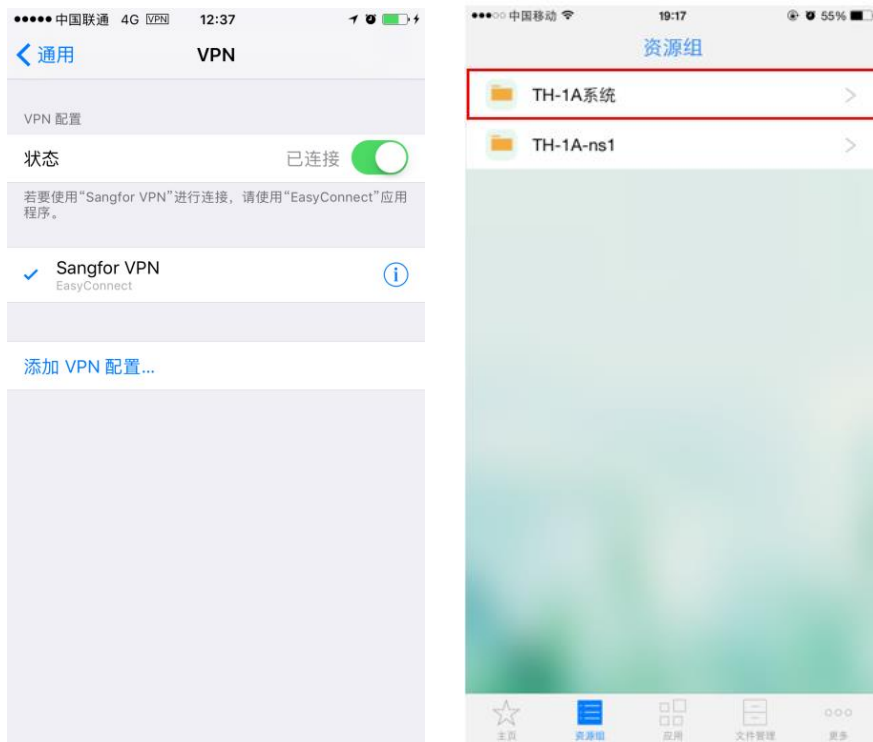

5. 如果出现下图中的“资源列表”，说明 VPN 登录成功，点击“TH-1A 系统”，可以看到所有可用的登录节点信息。

6. 下载支持安卓系统的 SSH 客户端，推荐 JuiceSSH，安装该软件。
7. 安装完成后，打开该软件，点击“连接”，然后点击右下角“+”。

8. 输入地址（该地址为 VPN TCP 资源列表中的对应的 IP 地址），点击“认证” -> “新建”。

9. 输入“用户名”、“密码”，其中用户名和密码为系统登陆所需的用户名和密码，点击右上角“√”。

10. 点击“新建连接”页面中右上角“√”。

11. 这时在主页面会出现设置的 IP 地址和系统账号名，点击即可提示“连接中”。

12. 如果是客户端首次登陆该 IP 地址，系统会提示“主机认证”，点击“接受”后，会出现系统登陆的欢迎界面。

二、苹果手机 VPN 登陆说明

1. 前往“App Store”下载并安装 EasyConnect 应用。

2. 安装完成后会在手机桌面点击“EasyConnect”的图标，点击打开该应用。

3. 打开“EasyConnect”软件后，地址栏输入天河系统 VPN 网址，然后点击“连接”。联通用户输入 <https://thvpn.nsc-tj.cn>；电信用户输入 <https://thvpn1.nsc-tj.cn>。

4. 软件会提示输入用户名和密码，请输入 VPN 账号和对应密码，点击“登录”。

5. 弹出如下页面后，请单击“Allow”，然后往下继续。

6. 系统会跳转到 VPN 的连接页面显示数秒，然后切换回“EasyConnect”。如果出现下图中的“资源列表”，说明 VPN 登录成功。

7. 点击“TH-1A 系统”，可以看到所有可用的登录节点信息。

8. 前往“App Store”下载 SSH 客户端，推荐 Terminus 应用（可搜索“ssh”找到该应用），安装该软件。

9. 安装完成后会在手机桌面点击“Terminus”的图标，点击打开该应用。

10. 打开“Terminus”软件后，点击“+”，选择“New Host”。

11. 输入 Alias（连接名称，可省略）、Username（用户名）、Hostname（ip 地址， LN1:192.168.2.3；LN2:192.168.2.4；LN3:192.168.2.5；LN8:192.168.2.8；LN9:192.168.2.9；NS1:192.168.2.7）及 Password（密码），其中用户名和密码为系统登陆所需的用户名和密码。然后单击“Save”。