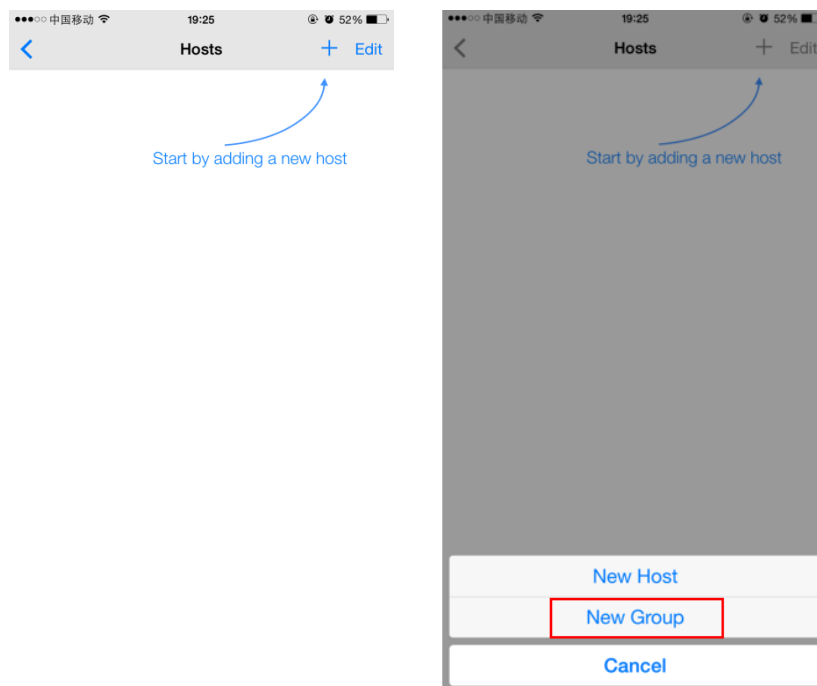

10. 点击“新建连接”页面中右上角“√”。

11. 这时在主页面会出现设置的 IP 地址和系统账号名，点击即可提示“连接中”。

12. 如果是客户端首次登陆该 IP 地址，系统会提示“主机认证”，点击“接受”后，会出现系统登陆的欢迎界面。

二、苹果手机 VPN 登陆说明

1. 前往“App Store”下载并安装 EasyConnect 应用。

2. 安装完成后会在手机桌面点击“EasyConnect”的图标，点击打开该应用。

3. 打开“EasyConnect”软件后，地址栏输入天河系统 VPN 网址，然后点击“连接”。联通用户输入 <https://thvpn.nsc-tj.cn>；电信用户输入 <https://thvpn1.nsc-tj.cn>。

4. 软件会提示输入用户名和密码，请输入 VPN 账号和对应密码，点击“登录”。

5. 弹出如下页面后，请单击“Allow”，然后往下继续。

6. 系统会跳转到 VPN 的连接页面显示数秒，然后切换回“EasyConnect”。如果出现下图中的“资源列表”，说明 VPN 登录成功。

7. 点击“TH-1A 系统”，可以看到所有可用的登录节点信息。

8. 前往“App Store”下载 SSH 客户端，推荐 Terminus 应用（可搜索“ssh”找到该应用），安装该软件。

9. 安装完成后会在手机桌面点击“Terminus”的图标，点击打开该应用。

10. 打开“Terminus”软件后，点击“+”，选择“New Host”。

11. 输入 Alias（连接名称，可省略）、Username（用户名）、Hostname（ip 地址， LN1:192.168.2.3；LN2:192.168.2.4；LN3:192.168.2.5；LN8:192.168.2.8；LN9:192.168.2.9；NS1:192.168.2.7）及 Password（密码），其中用户名和密码为系统登陆所需的用户名和密码。然后单击“Save”。

12. 单击对应的 HOSTS 即可连接相应系统资源。

13. 成功登陆后会弹出如下界面，用户就可以顺利使用天河系统了。

```

Last login: Fri Jan 13 11:40:14 2017 from 10.200.200
.66
*****
*****
* 1.Welcome to TH-1A System of NSCC-TJ.
*
* 2.If you have any problem, you can send mail to support@nscj-tj.gov.cn *
*****
*****
Disk quotas for group zhangjian2 (gid 1339):
Filesystem kbytes quota limit grace files
/vol-th 2025321328 0 0 -
1328946 0 0 -
[wangchuan@ln1.tianhe ~]$