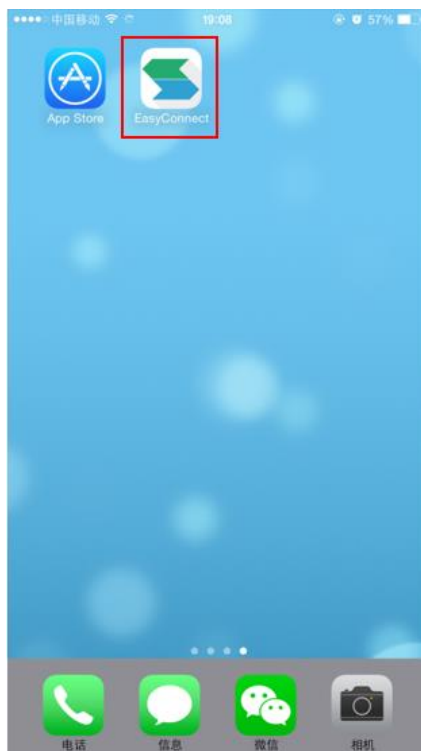

5. 如果出现下图中的“资源列表”，说明 VPN 登录成功，点击“TH-1A 系统”，可以看到所有可用的登录节点信息。

6. 下载支持安卓系统的 SSH 客户端，推荐 JuiceSSH，安装该软件。
7. 安装完成后，打开该软件，点击“连接”，然后点击右下角“+”。

8. 输入地址（该地址为 VPN TCP 资源列表中的对应的 IP 地址），点击“认证” -> “新建”。

9. 输入“用户名”、“密码”，其中用户名和密码为系统登陆所需的用户名和密码，点击右上角“√”。

10. 点击“新建连接”页面中右上角“√”。

11. 这时在主页面会出现设置的 IP 地址和系统账号名，点击即可提示“连接中”。

12. 如果是客户端首次登陆该 IP 地址，系统会提示“主机认证”，点击“接受”后，会出现系统登陆的欢迎界面。

二、苹果手机 VPN 登陆说明

1. 前往“App Store”下载并安装 EasyConnect 应用。

2. 安装完成后会在手机桌面点击“EasyConnect”的图标，点击打开该应用。

3. 打开“EasyConnect”软件后，地址栏输入天河系统 VPN 网址，然后点击“连接”。联通用户输入 <https://thvpn.nsc-tj.cn>；电信用户输入 <https://thvpn1.nsc-tj.cn>。

4. 软件会提示输入用户名和密码，请输入 VPN 账号和对应密码，点击“登录”。

5. 弹出如下页面后，请单击“Allow”，然后往下继续。

6. 系统会跳转到 VPN 的连接页面显示数秒，然后切换回“EasyConnect”。如果出现下图中的“资源列表”，说明 VPN 登录成功。