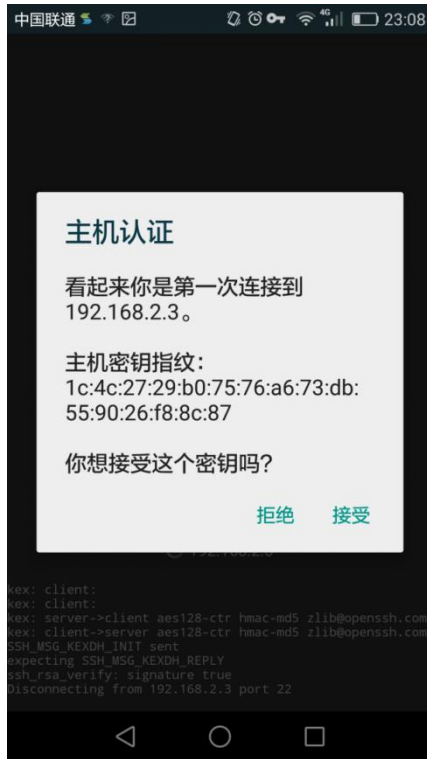

2. 下载完成后，会提示是否安装，点击安装，安装完成后会在手机桌面上有“EasyConnect”的图标。

3. 打开“EasyConnect”软件，地址栏输入天河系统 VPN 网址，点击“连接”。联通用户输入 <https://thvpn.nscj-tj.cn>；
电信用户输入 <https://thvpn1.nscj-tj.cn>；

4. 软件会提示输入用户名和密码，请输入 VPN 账号和对应密码，点击“登录”。

5. 如果出现下图中的“资源列表”，说明 VPN 登录成功，点击“TH-1A 系统”，可以看到所有可用的登录节点信息。

6. 下载支持安卓系统的 SSH 客户端，推荐 JuiceSSH，安装该软件。
7. 安装完成后，打开该软件，点击“连接”，然后点击右下角“+”。

8. 输入地址（该地址为 VPN TCP 资源列表中的对应的 IP 地址），点击“认证” -> “新建”。

9. 输入“用户名”、“密码”，其中用户名和密码为系统登陆所需的用户名和密码，点击右上角“√”。

10. 点击“新建连接”页面中右上角“√”。

11. 这时在主页面会出现设置的 IP 地址和系统账号名，点击即可提示“连接中”。

12. 如果是客户端首次登陆该 IP 地址，系统会提示“主机认证”，点击“接受”后，会出现系统登陆的欢迎界面。

二、苹果手机 VPN 登陆说明

1. 前往“App Store”下载并安装 EasyConnect 应用。

2. 安装完成后会在手机桌面点击“EasyConnect”的图标，点击打开该应用。

3. 打开“EasyConnect”软件后，地址栏输入天河系统 VPN 网址，然后点击“连接”。联通用户输入 <https://thvpn.nsc-tj.cn>；电信用户输入 <https://thvpn1.nsc-tj.cn>。

4. 软件会提示输入用户名和密码，请输入 VPN 账号和对应密码，点击“登录”。

5. 弹出如下页面后，请单击“Allow”，然后往下继续。

6. 系统会跳转到 VPN 的连接页面显示数秒，然后切换回“EasyConnect”。如果出现下图中的“资源列表”，说明 VPN 登录成功。