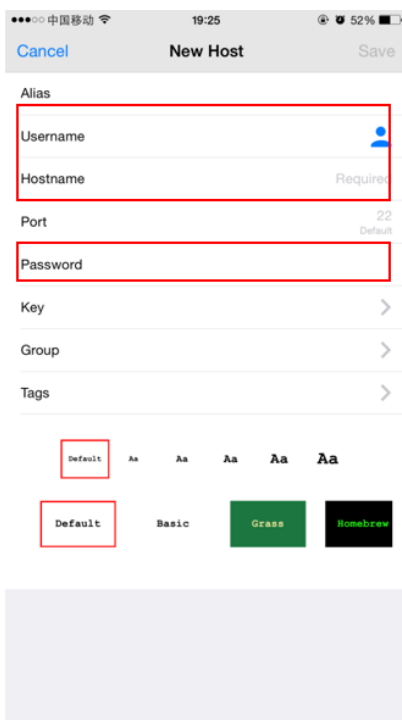

10. 点击“新建连接”页面中右上角“√”。

11. 这时在主页面会出现设置的 IP 地址和系统账号名，点击即可提示“连接中”。

12. 如果是客户端首次登陆该 IP 地址，系统会提示“主机认证”，点击“接受”后，会出现系统登陆的欢迎界面。

二、苹果手机 VPN 登陆说明

1. 前往“App Store”下载并安装 EasyConnect 应用。

2. 安装完成后会在手机桌面点击“EasyConnect”的图标，点击打开该应用。

3. 打开“EasyConnect”软件后，地址栏输入天河系统 VPN 网址，然后点击“连接”。联通用户输入 <https://thvpn.nsc-tj.cn>；电信用户输入 <https://thvpn1.nsc-tj.cn>。

4. 软件会提示输入用户名和密码，请输入 VPN 账号和对应密码，点击“登录”。

5. 弹出如下页面后，请单击“Allow”，然后往下继续。

6. 系统会跳转到 VPN 的连接页面显示数秒，然后切换回“EasyConnect”。如果出现下图中的“资源列表”，说明 VPN 登录成功。

7. 点击“TH-1A 系统”，可以看到所有可用的登录节点信息。

8. 前往“App Store”下载 SSH 客户端，推荐 Terminus 应用（可搜索“ssh”找到该应用），安装该软件。

9. 安装完成后会在手机桌面点击“Terminus”的图标，点击打开该应用。

10. 打开“Terminus”软件后，点击“+”，选择“New Host”。

11. 输入 Alias（连接名称，可省略）、Username（用户名）、Hostname（ip 地址， LN1:192.168.2.3；LN2:192.168.2.4；LN3:192.168.2.5；LN8:192.168.2.8；LN9:192.168.2.9；NS1:192.168.2.7）及 Password（密码），其中用户名和密码为系统登陆所需的用户名和密码。然后单击“Save”。

12. 单击对应的 HOSTS 即可连接相应系统资源。

13. 成功登陆后会弹出如下界面，用户就可以顺利使用天河系统了。

```

Last login: Fri Jan 13 11:40:14 2017 from 10.200.200
.66
*****
*****
* 1.Welcome to TH-1A System of NSCC-TJ.
*
* 2.If you have any problem, you can send mail to support@nscj-tj.gov.cn *
*****
*****
Disk quotas for group zhangjian2 (gid 1339):
Filesystem kbytes quota limit grace files
/vol-th 2025321328 0 0 -
1328946 0 0 -
[wangchuan@ln1.tianhe ~]$