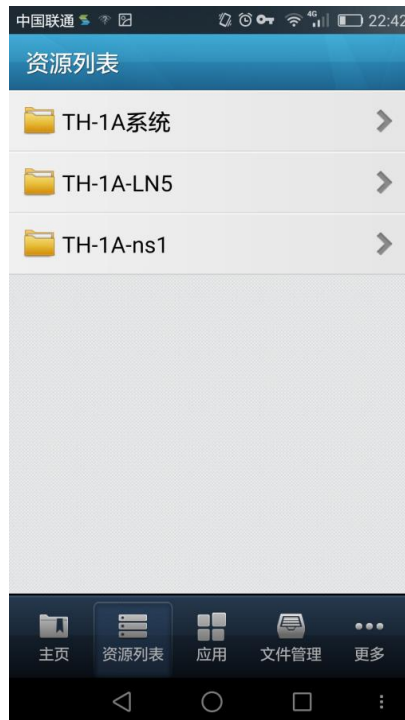

国家超级计算天津中心

用户 VPN 登陆手册（手机版）

二〇一七年九月

目 录

一、 安卓手机 VPN 登陆说明.....	1
二、 苹果手机 VPN 登陆说明.....	7

TH-1A 系统 和 HPC1 系统 VPN 用户登陆手册（手机版）

一、安卓手机 VPN 登陆说明

1. 打开浏览器，建议使用搜狗搜索“easyconnect 安卓版下载”，去掉“使用搜狗手机助手”，点击“普通下载”下载 VPN 登陆客户端。

2. 下载完成后，会提示是否安装，点击安装，安装完成后会在手机桌面上有“EasyConnect”的图标。

3. 打开“EasyConnect”软件，地址栏输入天河系统 VPN 网址，点击“连接”。联通用户输入 <https://thvpn.nscj-tj.cn>；
电信用户输入 <https://thvpn1.nscj-tj.cn>；

4. 软件会提示输入用户名和密码，请输入 VPN 账号和对应密码，点击“登录”。

5. 如果出现下图中的“资源列表”，说明 VPN 登录成功，点击“TH-1A 系统”，可以看到所有可用的登录节点信息。

6. 下载支持安卓系统的 SSH 客户端，推荐 JuiceSSH，安装该软件。
7. 安装完成后，打开该软件，点击“连接”，然后点击右下角“+”。

8. 输入地址（该地址为 VPN TCP 资源列表中的对应的 IP 地址），点击“认证” -> “新建”。

9. 输入“用户名”、“密码”，其中用户名和密码为系统登陆所需的用户名和密码，点击右上角“√”。

10. 点击“新建连接”页面中右上角“√”。

11. 这时在主页面会出现设置的 IP 地址和系统账号名，点击即可提示“连接中”。

12. 如果是客户端首次登陆该 IP 地址，系统会提示“主机认证”，点击“接受”后，会出现系统登陆的欢迎界面。

二、苹果手机 VPN 登陆说明

1. 前往“App Store”下载并安装 EasyConnect 应用。

2. 安装完成后会在手机桌面点击“EasyConnect”的图标，点击打开该应用。