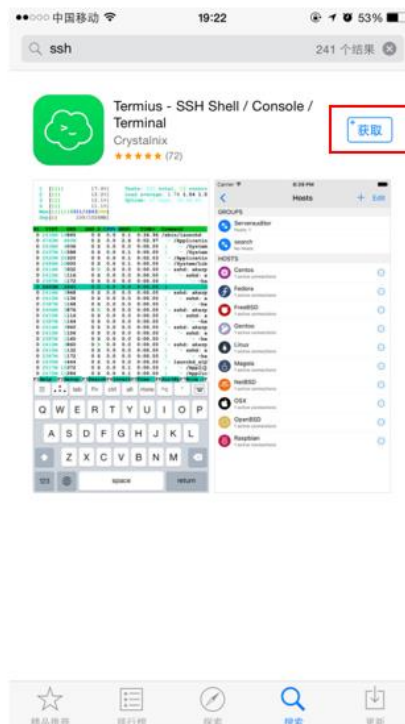

5. 如果出现下图中的“资源列表”，说明 VPN 登录成功，点击“TH-1A 系统”，可以看到所有可用的登录节点信息。

6. 下载支持安卓系统的 SSH 客户端，推荐 JuiceSSH，安装该软件。
7. 安装完成后，打开该软件，点击“连接”，然后点击右下角“+”。

8. 输入地址（该地址为 VPN TCP 资源列表中的对应的 IP 地址），点击“认证” -> “新建”。

9. 输入“用户名”、“密码”，其中用户名和密码为系统登陆所需的用户名和密码，点击右上角“√”。

10. 点击“新建连接”页面中右上角“√”。

11. 这时在主页面会出现设置的 IP 地址和系统账号名，点击即可提示“连接中”。

12. 如果是客户端首次登陆该 IP 地址，系统会提示“主机认证”，点击“接受”后，会出现系统登陆的欢迎界面。

二、苹果手机 VPN 登陆说明

1. 前往“App Store”下载并安装 EasyConnect 应用。

2. 安装完成后会在手机桌面点击“EasyConnect”的图标，点击打开该应用。

3. 打开“EasyConnect”软件后，地址栏输入天河系统 VPN 网址，然后点击“连接”。联通用户输入 <https://thvpn.nsc-tj.cn>；电信用户输入 <https://thvpn1.nsc-tj.cn>。

4. 软件会提示输入用户名和密码，请输入 VPN 账号和对应密码，点击“登录”。

5. 弹出如下页面后，请单击“Allow”，然后往下继续。

6. 系统会跳转到 VPN 的连接页面显示数秒，然后切换回“EasyConnect”。如果出现下图中的“资源列表”，说明 VPN 登录成功。

7. 点击“TH-1A 系统”，可以看到所有可用的登录节点信息。

8. 前往“App Store”下载 SSH 客户端，推荐 Terminus 应用（可搜索“ssh”找到该应用），安装该软件。

9. 安装完成后会在手机桌面点击“Terminus”的图标，点击打开该应用。

10. 打开“Terminus”软件后，点击“+”，选择“New Host”。

11. 输入 Alias（连接名称，可省略）、Username（用户名）、Hostname（ip 地址， LN1:192.168.2.3；LN2:192.168.2.4；LN3:192.168.2.5；LN8:192.168.2.8；LN9:192.168.2.9；NS1:192.168.2.7）及 Password（密码），其中用户名和密码为系统登陆所需的用户名和密码。然后单击“Save”。